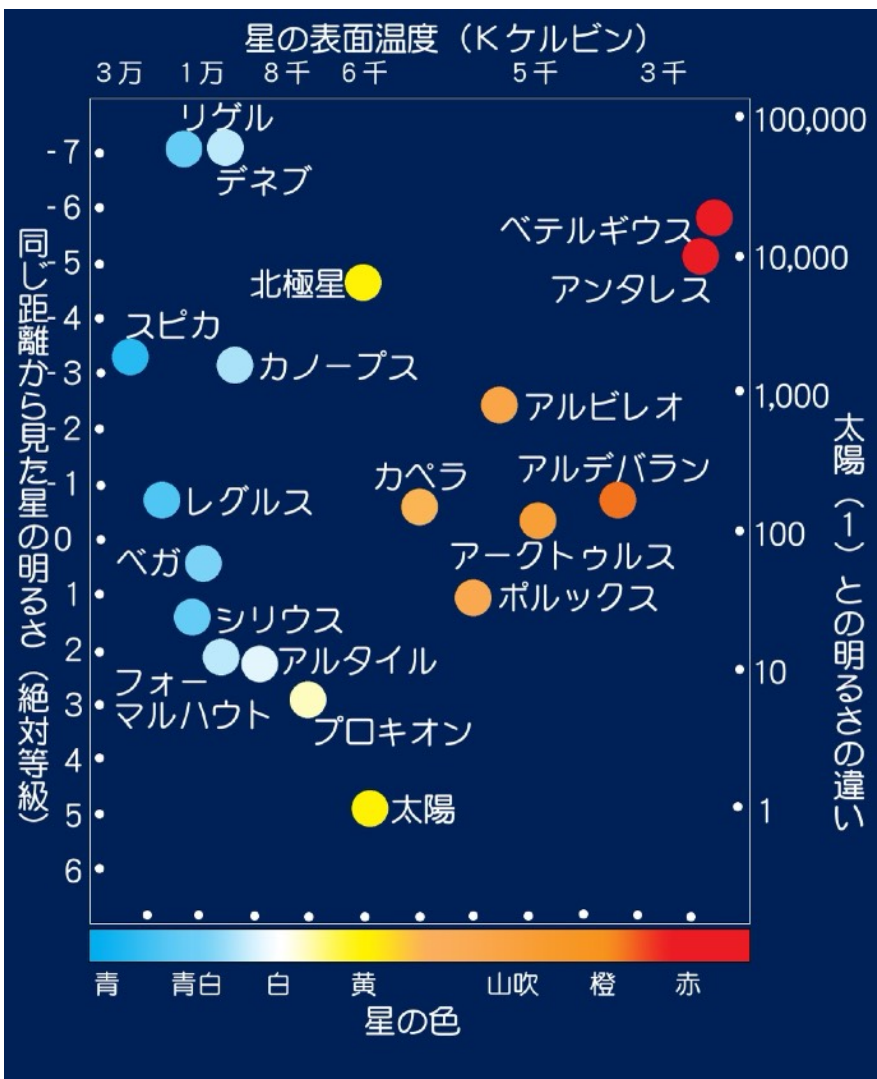

予習シリーズ4年上17回 星座をつくる星

ふしぎ大調査 たからのありかは星にきけ！ 夏の星を観察しよう 15分

https://www.nhk.or.jp/rika/rika4/?das_id=D0005110227_00000

ふしぎ大調査 運命のサソリのホシ 冬の星を観察しよう 15分

https://www.nhk.or.jp/rika/rika4/?das_id=D0005110235_00000

夏の夜空をよく見ると (夏の大三角) 1分41秒

https://www2.nhk.or.jp/school/watch/clip/?das_id=D0005301777_00000&p=box

冬に見られる星座 (冬の大三角) 2分41秒

https://www2.nhk.or.jp/school/watch/clip/?das_id=D0005301039_00000&p=box

(注意) 青白と白の境目 と 黄色と橙の境目が微妙です
予習シリーズと少し異なりますが、参考にしてください

春の大三角			
星座	結ばれる星	色	等級
うしかい座	アルクトゥルス	橙	1等星
おとめ座	スピカ	青	1等星
しし座	デネボラ	白	2等星
★しし座	レグルス	青白	1等星

夏の大三角			
星座	結ばれる星	色	等級
わし座	アルタイル	白	1等星
はくちょう座	デネブ	白	1等星
こと座	ベガ	青白	1等星
★さそり座	アンタレス	赤	1等星

冬の大三角			
星座	結ばれる星	色	等級
おおいぬ座	シリウス	白	1等星
こいぬ座	プロキオン	黄	1等星
オリオン座	ベテルギウス	赤	1等星
★オリオン座	リゲル	青白	1等星
☆ふたご座	ポルックス	橙	1等星
☆ぎょしゃ座	カペラ	橙	1等星
☆おうし座	アルデバラン	橙	1等星